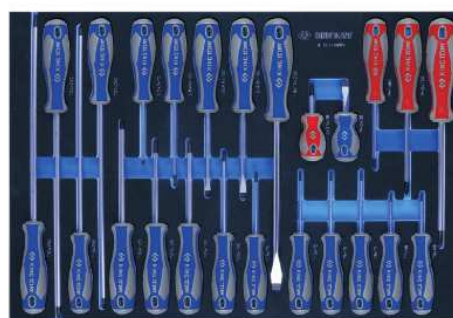

13
PC.

Modul 3 (Tray #6)

9-31124MRV - Sada šroubováků 1423 + 1422 + 1421, 24 ks, EVA pěna

9-31124MRV

Tray category #6 (560 x 375mm)

Contents		Kg 2.41	1 / 5
 1421	PH2x38, PH1x80, PH2x100, PH3x150		
 1422	3x75, 4x100, 5.5x100, 6.5x100, 10x200, 6.5x38		
 1423	T6x48, T7x48, T8x75, T9x75, T10x75, T15x75, T15x250, T20x100, T20x250, T25x100, T25x250, T27x100, T30x125, T30x250		

24
PC.

Modul 4 (Tray #10)

9-90118PRV - Sada vyrážeců, sekáčů, důlčků + 7821-30, 8 ks, EVA pěna

9-90118PRV

Tray category #10 (375 x 140mm)

Contents		Kg 1.28	1 / 6
 76104-05		 7821-30	
 76217-06		 76403-06	
 76220-07		 76404-06	
		 76405-65	
		 76406-07	