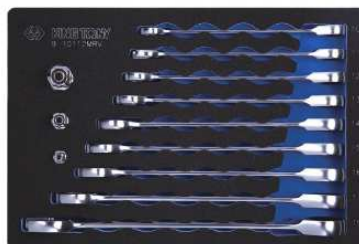

Modul 6 (Tray #7)

9-10112MRV - Sada ráčnových klíčů 3731+adaptéry, 12 ks, EVA pěna

9-10112MRV

Tray category #7 (280 x 187mm)

Contents		1.13	1 / 10
	3731	10, 11, 12, 13, 14, 15, 16, 17, 19	
	373202R		
	373203R		
	373204R		

12
PC.

Modul 7 (Tray #7)

9-4129PRV - 1/2" sada hlavíc 4025, 4026, 402B, 19 ks, EVA pěna

9-4129PRV

Tray category #7 (280 x 187mm)

Contents		2.07	1 / 10
	4025	H3, H4, H5, H6, H7, H8, H10, H12, H14, H17, H19	
	4026	M5, M6, M8, M10, M12, M14	
	402B	M16, M18