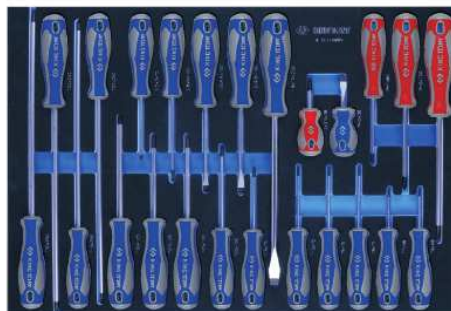

## Výbava pro montážní vozík 181 ks, 937-181MRVD

Sestava 181 ks náradí = 6 modulů (vždy vcelku)

### Modul 1 (Tray #6)

9-31124MRV - Sada šroubováků, 24 ks, EVA pěna

**9-31124MRV**

Tray category #6 (560 x 375mm)

Contents		kg 2.41	1 / 5
	1421 PH2x38, PH1x80, PH2x100, PH3x150		
	1422 3x75, 4x100, 5.5x100, 6.5x100, 10x200, 6.5x38		
	1423 T6x48, T7x48, T8x75, T9x75, T10x75, T15x75, T15x250, T20x100, T20x250, T25x100, T25x250, T27x100, T30x125, T30x250		

18 PC.

**Dílenský vozík není součástí dodávky.**