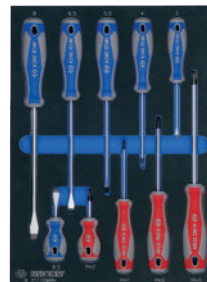

Tool Chest Set

306 PC.

919-001CRV

66.01 CUFT 11.05

9-9003MRV01 #6 P.72

9-9040SRV #9 P.80

9-1220MRV #9 P.81

9-90217GRV #6 P.74