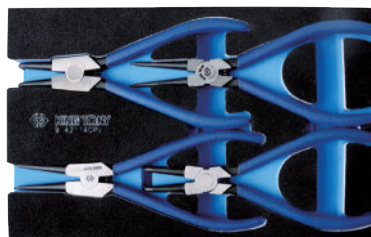

## 9-42102GPV Tray category #2 (263 x 163mm)

2 PC.

Contents 0.32 1 / 10

	68HS-07		68SS-07
--	---------	--	---------

## 9-42114GPV Tray category #2 (263 x 163mm)

4 PC.

Contents 0.60 1 / 10

	68HS-07		68SS-07
	68HB-07		68SB-07