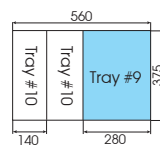

Tool Set Content

Drawer (579 x 380 mm)

9-30612MRV

Tray category #9 (375 x 280mm)

12 PC.

Contents		kg 1.30	1 / 10
1471	PH0 x 75, PH1 x 100, PH2 x 100, PH3 x 150		
1472	3 x 75, 4 x 100, 3.5 x 100, 5.5 x 125, 6.5 x 150, 8 x 175		
1474	1 x 125, 2 x 150		

9-40606GPV

Tray category #9 (375 x 280mm)

6 PC.

Contents		kg 1.88	1 / 10
6216-06A	6116-07A		
6318-08A	6336-08A		
6716-06A	6146-08A		