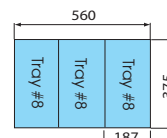

# Tool Set Content

Drawer (579 x 380 mm)

## 9-30904AYV

Tray category #7 (280 x 187mm)

Contents

kg 0.45 / 1 / 10

- 43250115Y
- 43260115Y
- 43270115Y
- 43290115Y

4 PC.