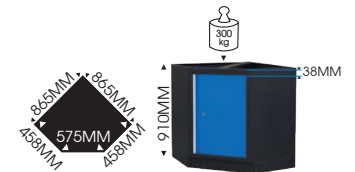

Pillar

87D11-071A-G

87D11-071A-B

KT NO.	Overall (mm)	KG	CUFT
87D11-071A-G	33 x 30 x 1420	1.5	0.13
87D11-071A-B			

87D11-071A-B

87D11-071A-G

Optional accessories

87D11X06SA-KG

87D11X06A-KG

87D11X06SA-KB

87D11X06A-KB

Corner Bottom Cabinet

87D11-13A-KG

87D11-13A-KB

KT NO.

Overall (mm)

KG

CUFT

87D11-13A-KG	865 x 865 x 910	42	7.06
87D11-13A-KB			

Corner Wall Cabinet

87D11-15A-KG

87D11-15A-KB

KT NO.

Overall (mm)