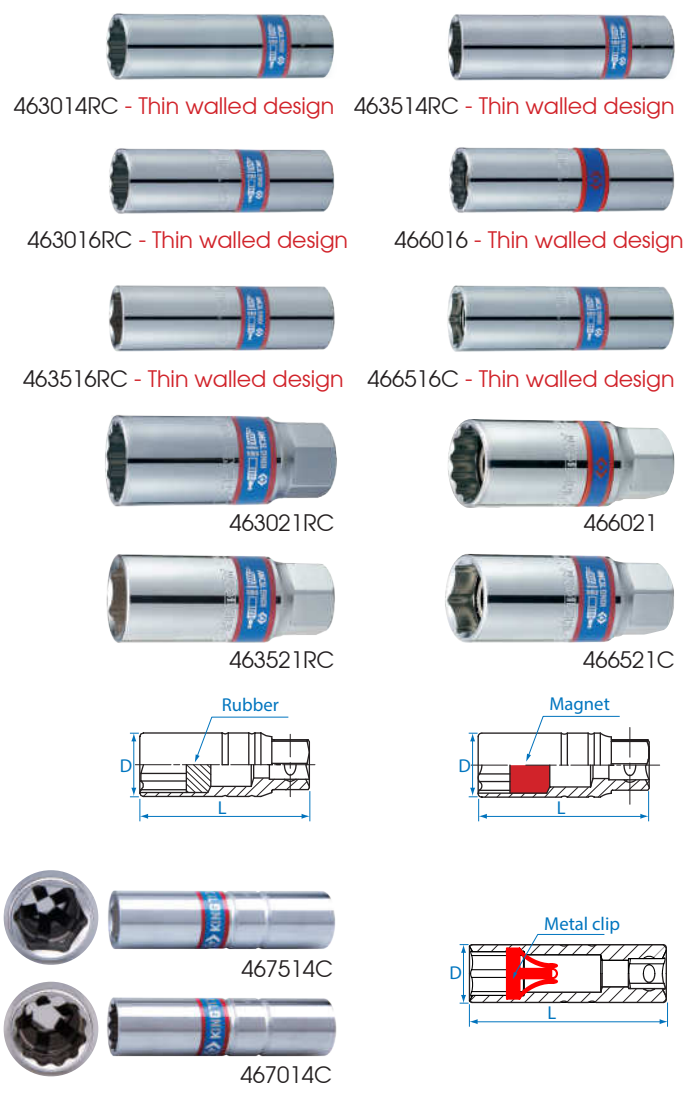

Spark Plug Socket

KT No. & D1

HAND SOCKET & ACCESSORIES

- 4630RC
- 4660
- 4635RC
- 4665C
- 4670
- 4675

- 6 / 12 points
- Size combined
 - 16.0mm (5/8")
 - 20.8mm (13/16")
- Inside sleeve
 - rubber
 - magnet
- DIN 3120
- 14mm use for Toyota Yaris, Vios

KT NO.	Type	Size		D mm	L mm	G	H	I
		inch	mm					
463014RC	12 points Rubber	-	14.0	19.05	70	70	12	240
463016RC	12 points Rubber	5/8	16.0	20.75	70	72	10	200
466016	12 points Magnet	5/8	16.0	20.75	70	74	10	200
463514RC	6 points Rubber	-	14.0	19.05	70	70	12	240
463516RC	6 points Rubber	5/8	16.0	20.75	70	76	10	200
466516C	6 points Magnet	5/8	16.0	20.75	70	77	10	200
463021RC	12 points Rubber	13/16	20.8	27.7	70	142	12	120
466021	12 points Magnet	13/16	20.8	27.7	70	139	12	120
463521RC	6 points Rubber	13/16	20.8	27.7	70	148	12	120
466521C	6 points Magnet	13/16	20.8	27.7	70	150	12	120
467014C	12 points Metal clip	-	14.0	19.05	70	70	12	240
467016	12 points Metal clip	5/8	16.0	20.75	70	73	10	200
467021	12 points Metal clip	13/16	20.8	27.7	70	121	12	120
467514C	6 points Metal clip	-	14.0	19.05	70	70	12	240
467516	6 points Metal clip	5/8	16.0	20.75	70	74	10	200
467521	6 points Metal clip	13/16	20.8	27.7	70	162	12	120