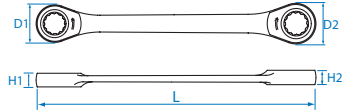

# Double End Speed Wrench

## 3736M

- 5° gear action (72 teeth)
- Chrome vanadium alloy steel
- Chrome plated

KT NO.	Size mm	D1 mm	D2 mm	H1 mm	H2 mm	L mm		
37360809M	8 x 9	16.8	20.2	6.5	6.9	128	42	10 / 320
37361011M	10 x 11	20.2	21.8	7.3	7.7	150	61	10 / 200
37361013M	10 x 13	20.2	24.8	7.3	8.6	150	75	10 / 200
37361213M	12 x 13	23.0	24.8	8.2	8.6	170	88	10 / 200
37361415M	14 x 15	26.5	29.5	9.0	9.4	190	126	10 / 160
37361618M	16 x 18	29.5	33.5	9.9	10.7	210	182	10 / 120
37361719M	17 x 19	31.5	33.5	10.3	11.2	230	206	10 / 120

## 3737M

- 5° gear action (72 teeth)
- Reversible
- Take-up :13°
- Chrome vanadium alloy steel
- Chrome plated

KT NO.	Size mm	D1 mm	D2 mm	H1 mm	H2 mm	L mm		
37370607M	6 x 7	14.2	17.2	6.3	6.5	115	32	10 / 320
37370809M	8 x 9	16.8	20.2	6.5	6.9	128	42	10 / 320
37371011M	10 x 11	20.2	21.8	7.3	7.7	150	59	10 / 200
37371213M	12 x 13	23.0	24.8	8.2	8.6	170	87	10 / 200
37371415M	14 x 15	26.5	29.5	9.0	9.4	190	127	10 / 160
37371618M	16 x 18	29.5	33.5	9.9	10.7	210	178	10 / 120
37371719M	17 x 19	31.5	33.5	10.3	11.2	230	197	10 / 120
37372123M	21 x 23	40.0	46.0	13	14.5	260	413	8 / 64
37372224M	22 x 24	40.0	46.0	13	14.5	260	385	8 / 64

## 3738M

- Open-ended and ratchet ring-wrench
- 5° gear action (72 teeth)
- Chrome vanadium alloy steel
- Chrome plated

KT NO.	Size mm	D1 mm	D2 mm	H1 mm	H2 mm	L mm		
373810M	10	22.0	21.5	4.6	7.6	95	47	15 / 360
373811M	11	23.8	23.0	5.1	8.0	103	55	15 / 360
373812M	12	26.0	24.8	5.3	8.5	106	65	15 / 360
373813M	13	27.5	26.1	5.6	8.7	108	75	15 / 360
373814M	14	30.5	27.6	6.0	9.3	115	88	15 / 360
373815M	15	31.8	29.2	6.3	9.9	119	104	15 / 360