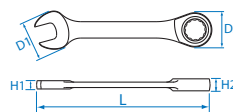

## 3736M

- 5° gear action (72 teeth)
- Chrome vanadium alloy steel
- Chrome plated

KT NO.	Size mm	D1 mm	D2 mm	H1 mm	H2 mm	L mm		
37360809M	8 x 9	16.8	20.2	6.5	6.9	128	42	10 / 320
37361011M	10 x 11	20.2	21.8	7.3	7.7	150	61	10 / 200
37361013M	10 x 13	20.2	24.8	7.3	8.6	150	75	10 / 200
37361213M	12 x 13	23.0	24.8	8.2	8.6	170	88	10 / 200
37361415M	14 x 15	26.5	29.5	9.0	9.4	190	126	10 / 160
37361618M	16 x 18	29.5	33.5	9.9	10.7	210	182	10 / 120
37361719M	17 x 19	31.5	33.5	10.3	11.2	230	206	10 / 120

## 3737M

- 5° gear action (72 teeth)
- Reversible
- Take-up :13°
- Chrome vanadium alloy steel
- Chrome plated

KT NO.	Size mm	D1 mm	D2 mm	H1 mm	H2 mm	L mm		
37370607M	6 x 7	14.2	17.2	6.3	6.5	115	32	10 / 320
37370809M	8 x 9	16.8	20.2	6.5	6.9	128	42	10 / 320
37371011M	10 x 11	20.2	21.8	7.3	7.7	150	59	10 / 200
37371213M	12 x 13	23.0	24.8	8.2	8.6	170	87	10 / 200
37371415M	14 x 15	26.5	29.5	9.0	9.4	190	127	10 / 160
37371618M	16 x 18	29.5	33.5	9.9	10.7	210	178	10 / 120
37371719M	17 x 19	31.5	33.5	10.3	11.2	230	197	10 / 120
37372123M	21 x 23	40.0	46.0	13	14.5	260	413	8 / 64
37372224M	22 x 24	40.0	46.0	13	14.5	260	385	8 / 64

## 3738M

- Open-ended and ratchet ring-wrench
- 5° gear action (72 teeth)
- Chrome vanadium alloy steel
- Chrome plated

KT NO.	Size mm	D1 mm	D2 mm	H1 mm	H2 mm	L mm		
373810M	10	22.0	21.5	4.6	7.6	95	47	15 / 360
373811M	11	23.8	23.0	5.1	8.0	103	55	15 / 360
373812M	12	26.0	24.8	5.3	8.5	106	65	15 / 360
373813M	13	27.5	26.1	5.6	8.7	108	75	15 / 360
373814M	14	30.5	27.6	6.0	9.3	115	88	15 / 360
373815M	15	31.8	29.2	6.3	9.9	119	104	15 / 360