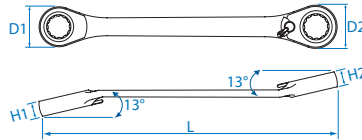

## 3736M

- 5° gear action (72 teeth)
- Chrome vanadium alloy steel
- Chrome plated

KT NO.	Size mm	D1 mm	D2 mm	H1 mm	H2 mm	L mm		
37360809M	8 x 9	16.8	20.2	6.5	6.9	128	42	10 / 320
37361011M	10 x 11	20.2	21.8	7.3	7.7	150	61	10 / 200
37361013M	10 x 13	20.2	24.8	7.3	8.6	150	75	10 / 200
37361213M	12 x 13	23.0	24.8	8.2	8.6	170	88	10 / 200
37361415M	14 x 15	26.5	29.5	9.0	9.4	190	126	10 / 160
37361618M	16 x 18	29.5	33.5	9.9	10.7	210	182	10 / 120
37361719M	17 x 19	31.5	33.5	10.3	11.2	230	206	10 / 120

## 3737M

- 5° gear action (72 teeth)
- Reversible
- Take-up :13°
- Chrome vanadium alloy steel
- Chrome plated

KT NO.	Size mm	D1 mm	D2 mm	H1 mm	H2 mm	L mm		
37370607M	6 x 7	14.2	17.2	6.3	6.5	115	32	10 / 320
37370809M	8 x 9	16.8	20.2	6.5	6.9	128	42	10 / 320
37371011M	10 x 11	20.2	21.8	7.3	7.7	150	59	10 / 200
37371213M	12 x 13	23.0	24.8	8.2	8.6	170	87	10 / 200
37371415M	14 x 15	26.5	29.5	9.0	9.4	190	127	10 / 160
37371618M	16 x 18	29.5	33.5	9.9	10.7	210	178	10 / 120
37371719M	17 x 19	31.5	33.5	10.3	11.2	230	197	10 / 120
37372123M	21 x 23	40.0	46.0	13	14.5	260	413	8 / 64
37372224M	22 x 24	40.0	46.0	13	14.5	260	385	8 / 64

## 3738M

- Open-ended and ratchet ring-wrench
- 5° gear action (72 teeth)
- Chrome vanadium alloy steel
- Chrome plated

KT NO.	Size mm	D1 mm	D2 mm	H1 mm	H2 mm	L mm		
373810M	10	22.0	21.5	4.6	7.6	95	47	15 / 360
373811M	11	23.8	23.0	5.1	8.0	103	55	15 / 360
373812M	12	26.0	24.8	5.3	8.5	106	65	15 / 360
373813M	13	27.5	26.1	5.6	8.7	108	75	15 / 360
373814M	14	30.5	27.6	6.0	9.3	115	88	15 / 360
373815M	15	31.8	29.2	6.3	9.9	119	104	15 / 360