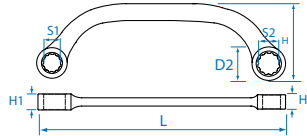

0° Offset Ring Wrench Set

1F06MRN

Contents			
19B0	10 x 11, 12 x 14, 13 x 15, 16 x 18, 17 x 19, 22 x 24	1.81	1 / 8

6 PC.

► Teton pouch bag

Half Moon Ring Wrench & Set

1950

- Short pattern design enables greater access in confined spaces
- Chrome vanadium alloy steel
- Chrome plated
- DIN 3113

KT NO.	Size mm	D1 mm	D2 mm	L mm	H1 mm	H2 mm	H mm		
19500810	8 x 10	15.6	14.3	137	6.5	6.2	42	40	12 / 288
19501012	10 x 12	15.6	18.2	141	6.6	6.5	50	61	12 / 288
19501113	11 x 13	18.2	21.0	166	8.2	8.0	63	101	8 / 128
19501214	12 x 14	18.2	21.0	166	8.2	8.0	63	95	8 / 128
19501315	13 x 15	22.0	25.0	190	9.2	8.2	75	133	6 / 72
19501417	14 x 17	22.0	25.0	190	9.2	8.2	75	130	6 / 72
19501618	16 x 18	25.5	28.0	220	9.6	8.8	79	164	6 / 72
19501719	17 x 19	25.5	28.0	220	9.6	8.8	79	163	6 / 72
19501922	19 x 22	28.6	32.5	256	11.1	10.1	91	257	6 / 48

KT NO.	PC.	Contents		
9-1905MR	5	 10 x 12, 11 x 13, 14 x 17, 16 x 18, 19 x 22	0.82	1 / 10