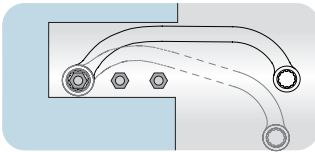

0° Offset Ring Wrench Set

1F06MRN

Contents			
19B0	10 x 11, 12 x 14, 13 x 15, 16 x 18, 17 x 19, 22 x 24	1.81	1 / 8

6 PC.

► Teton pouch bag

Half Moon Ring Wrench & Set

1950

- Short pattern design enables greater access in confined spaces
- Chrome vanadium alloy steel
- Chrome plated
- DIN 3113

KT NO.	Size mm	D1 mm	D2 mm	L mm	H1 mm	H2 mm	H mm		
19500810	8 x 10	15.6	14.3	137	6.5	6.2	42	40	12 / 288
19501012	10 x 12	15.6	18.2	141	6.6	6.5	50	61	12 / 288
19501113	11 x 13	18.2	21.0	166	8.2	8.0	63	101	8 / 128
19501214	12 x 14	18.2	21.0	166	8.2	8.0	63	95	8 / 128
19501315	13 x 15	22.0	25.0	190	9.2	8.2	75	133	6 / 72
19501417	14 x 17	22.0	25.0	190	9.2	8.2	75	130	6 / 72
19501618	16 x 18	25.5	28.0	220	9.6	8.8	79	164	6 / 72
19501719	17 x 19	25.5	28.0	220	9.6	8.8	79	163	6 / 72
19501922	19 x 22	28.6	32.5	256	11.1	10.1	91	257	6 / 48