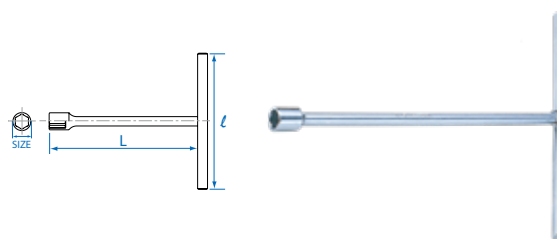

T-type Deep Socket Wrench

115HM

- Shank material - chrome vanadium alloy steel
- Shank finishing - chrome plated
- Grip material - PP

KT NO.	Size mm	ℓ mm	L mm	g	Box / Carton
115H05M-10	5	260	300	127	12 / 96
115H06M-10	6	260	300	147	12 / 96
115H07M-10	7	260	300	162	12 / 96
115H08M-10	8	260	300	158	12 / 96
115H09M-10	9	260	300	161	12 / 96
115H10M-10	10	260	300	170	12 / 96
115H11M-10	11	260	300	203	12 / 96
115H12M-10	12	260	300	205	12 / 96
115H13M-10	13	260	300	205	12 / 96
115H08M-14	8	350	394	212	10 / 60
115H10M-14	10	350	394	221	10 / 60
115H13M-14	13	350	394	233	8 / 32

1184M

- T-shaped deep socket wrench
- Chrome vanadium alloy steel
- DIN 475

KT NO.	Size mm	ℓ mm	L mm	g	Box / Carton
118406M	6	120	190	59	10 / 40
118407M	7	120	190	77	10 / 40
118408M	8	200	300	306	10 / 60
118409M	9	200	300	306	10 / 60
118410M	10	200	300	317	10 / 60
118411M	11	200	300	323	10 / 60
118412M	12	200	300	326	10 / 60
118413M	13	200	300	333	10 / 60
118414M	14	200	300	344	10 / 60
118417M	17	250	300	599	6 / 36

T-type Standard Socket Wrench

1185M

- T-shaped standard socket wrench
- Chrome vanadium alloy steel
- DIN 475

KT NO.	Size mm	ℓ mm	L mm	g	Box / Carton
118508M	8	200	250	186	10 / 100
118509M	9	200	250	230	10 / 100
118510M	10	200	250	230	10 / 100
118511M	11	200	250	234	10 / 100
118512M	12	250	250	390	10 / 60