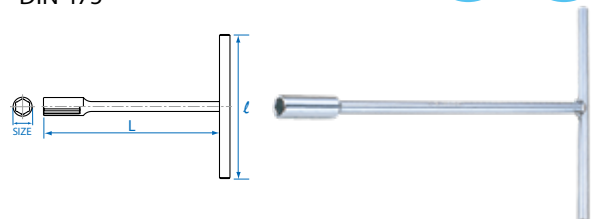

T-type Deep Socket Wrench

115HM

- Shank material - chrome vanadium alloy steel
- Shank finishing - chrome plated
- Grip material - PP

KT NO.	Size mm	ℓ mm	L mm	g	Box / Carton
115H05M-10	5	260	300	127	12 / 96
115H06M-10	6	260	300	147	12 / 96
115H07M-10	7	260	300	162	12 / 96
115H08M-10	8	260	300	158	12 / 96
115H09M-10	9	260	300	161	12 / 96
115H10M-10	10	260	300	170	12 / 96
115H11M-10	11	260	300	203	12 / 96
115H12M-10	12	260	300	205	12 / 96
115H13M-10	13	260	300	205	12 / 96
115H08M-14	8	350	394	212	10 / 60
115H10M-14	10	350	394	221	10 / 60
115H13M-14	13	350	394	233	8 / 32

1184M

- T-shaped deep socket wrench
- Chrome vanadium alloy steel
- DIN 475

KT NO.	Size mm	ℓ mm	L mm	g	Box / Carton
118406M	6	120	190	59	10 / 40
118407M	7	120	190	77	10 / 40
118408M	8	200	300	306	10 / 60
118409M	9	200	300	306	10 / 60
118410M	10	200	300	317	10 / 60
118411M	11	200	300	323	10 / 60
118412M	12	200	300	326	10 / 60
118413M	13	200	300	333	10 / 60
118414M	14	200	300	344	10 / 60
118417M	17	250	300	599	6 / 36

T-type Standard Socket Wrench

1185M

- T-shaped standard socket wrench
- Chrome vanadium alloy steel
- DIN 475

KT NO.	Size mm	ℓ mm	L mm	g	Box / Carton
118508M	8	200	250	186	10 / 100
118509M	9	200	250	230	10 / 100
118510M	10	200	250	230	10 / 100
118511M	11	200	250	234	10 / 100
118512M	12	250	250	390	10 / 60