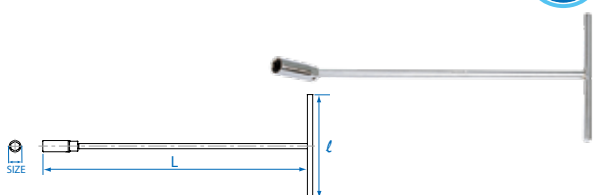

T-type Spark Plug Socket

1563

- T-type 25° universal spark plug socket (rubber)
- Chrome vanadium alloy steel

KT NO.	Size mm	ℓ mm	L mm	g	Box / Carton
15631612	16	200	300	363	10 / 40
15631615	16	200	385	400	10 / 40
15631618	16	200	460	450	10 / 40
15631818	18	200	460	450	10 / 40
15632112	21	200	300	388	10 / 40
15632115	21	200	385	438	10 / 40
15632118	21	200	460	488	10 / 40