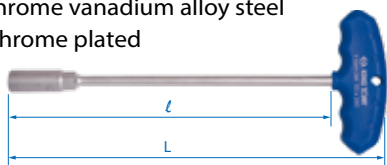

T-type Deep Socket Wrench

115HM

- Shank material - chrome vanadium alloy steel
- Shank finishing - chrome plated
- Grip material - PP

KT NO.	Size mm	ℓ mm	L mm	g	Box / Carton
115H05M-10	5	260	300	127	12 / 96
115H06M-10	6	260	300	147	12 / 96
115H07M-10	7	260	300	162	12 / 96
115H08M-10	8	260	300	158	12 / 96
115H09M-10	9	260	300	161	12 / 96
115H10M-10	10	260	300	170	12 / 96
115H11M-10	11	260	300	203	12 / 96
115H12M-10	12	260	300	205	12 / 96
115H13M-10	13	260	300	205	12 / 96
115H08M-14	8	350	394	212	10 / 60
115H10M-14	10	350	394	221	10 / 60
115H13M-14	13	350	394	233	8 / 32

1184M

- T-shaped deep socket wrench
- Chrome vanadium alloy steel
- DIN 475

KT NO.	Size mm	ℓ mm	L mm	g	Box / Carton
118406M	6	120	190	59	10 / 40
118407M	7	120	190	77	10 / 40
118408M	8	200	300	306	10 / 60
118409M	9	200	300	306	10 / 60
118410M	10	200	300	317	10 / 60
118411M	11	200	300	323	10 / 60
118412M	12	200	300	326	10 / 60
118413M	13	200	300	333	10 / 60
118414M	14	200	300	344	10 / 60
118417M	17	250	300	599	6 / 36

T-type Standard Socket Wrench

1185M

- T-shaped standard socket wrench
- Chrome vanadium alloy steel
- DIN 475

KT NO.	Size mm	ℓ mm	L mm	g	Box / Carton
118508M	8	200	250	186	10 / 100
118509M	9	200	250	230	10 / 100
118510M	10	200	250	230	10 / 100
118511M	11	200	250	234	10 / 100
118512M	12	250	250	390	10 / 60