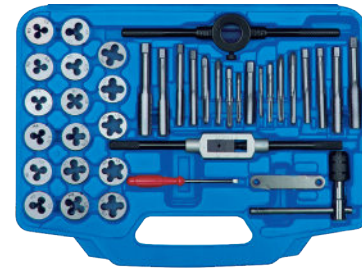

Tap & Die Set

12916MQ1

- Material : SK5 alloy steel
- 1 PC. Tap wrench(M3-M12, 1/8"~1/2")
- 1 PC. Die stock 25mm(1")
- Tap : M3~M12
- Die : M3~M12

16 PC.

Contents		Kg 0.78	1 / 20
 12939MQ-A	M3x0.5, M4x0.7, M5x0.8, M6x1.0, M8x1.25, M10x1.5, M12x1.75	 25mm (1")	12939MQ-A01
 12939MQ-A		 M3~M12 (1/8"~1/2")	12939MQ-A02

12939MQ1

- Material : SK5 alloy steel
- 1 PC. Tap wrench(M3-M12, 1/8"~1/2")
- 1 PC. "T" Type tap wrench(M3-M6, 1/8"~1/4")
- 1 PC. Die stock 25mm(1")
- 1 PC. Screw driver
- 12939MQ1-
1 PC. Screw pitch gauge (0.5-28)
Tap : M3~M12 / Die : M3~M12
- 12939SQ1-
1 PC. Screw pitch gauge(12-40)
Tap : 1/8"~1/2" / Die : 1/8"~1/2"

12939SQ1

39 PC.

KT NO.	Contents	Kg 1.4	1 / 10
12939MQ1	 12939MQ-A	12939MQ-A06 / M3x0.5, 12939MQ-A07 / M3x0.6, 12939MQ-A08 / M4x0.7, 12939MQ-A09 / M4x0.75, 12939MQ-A10 / M5x0.8, 12939MQ-A11 / M5x0.9, 12939MQ-A12 / M6x0.75, 12939MQ-A13 / M6x1.0, 12939MQ-A14 / M7x0.75, 12939MQ-A15 / M7x1.0, 12939MQ-A16 / M8x1.0, 12939MQ-A17 / M8x1.25, 12939MQ-A18 / M10x1.25, 12939MQ-A19 / M10x1.5, 12939MQ-A20 / M12x1.5, 12939MQ-A21 / M12x1.75, 12939MQ-A22 / 1/8NPT27	 25mm (1") 12939MQ-A01
	 12939MQ-A	12939MQ-A23 / M3x0.5, 12939MQ-A24 / M3x0.6, 12939MQ-A25 / M4x0.7, 12939MQ-A26 / M4x0.75, 12939MQ-A27 / M5x0.8, 12939MQ-A28 / M5x0.9, 12939MQ-A29 / M6x0.75, 12939MQ-A30 / M6x1.0, 12939MQ-A31 / M7x0.75, 12939MQ-A32 / M7x1.0, 12939MQ-A33 / M8x1.0, 12939MQ-A34 / M8x1.25, 12939MQ-A35 / M10x1.25, 12939MQ-A36 / M10x1.5, 12939MQ-A37 / M12x1.5, 12939MQ-A38 / M12x1.75, 12939MQ-A39 / 1/8NPT27	 M3~M12 (1/8"~1/2") 12939MQ-A02
	 12939MQ-A03	0.5, 0.6, 0.7, 0.75, 0.8, 0.9, 1.0, 1.25, 1.5, 1.75, 27, 28	 M3~M6 (1/8"~1/4") 12939MQ-A04
12939SQ1	 12939SQ-A	4NS36, 6NC32, 8NC32, 10NC24, 10NF32, 12NC24, 1/4NC20, 1/4NF28, 5/16NC18, 5/16NF24, 3/8NC16, 3/8NF24, 7/16NC14, 7/16NF20, 1/2NC13, 1/2NF20, 1/8NPT27	 12939MQ-A05
	 12939SQ-A03	12, 13, 14, 16, 18, 20, 24, 27, 28, 32, 36, 40	